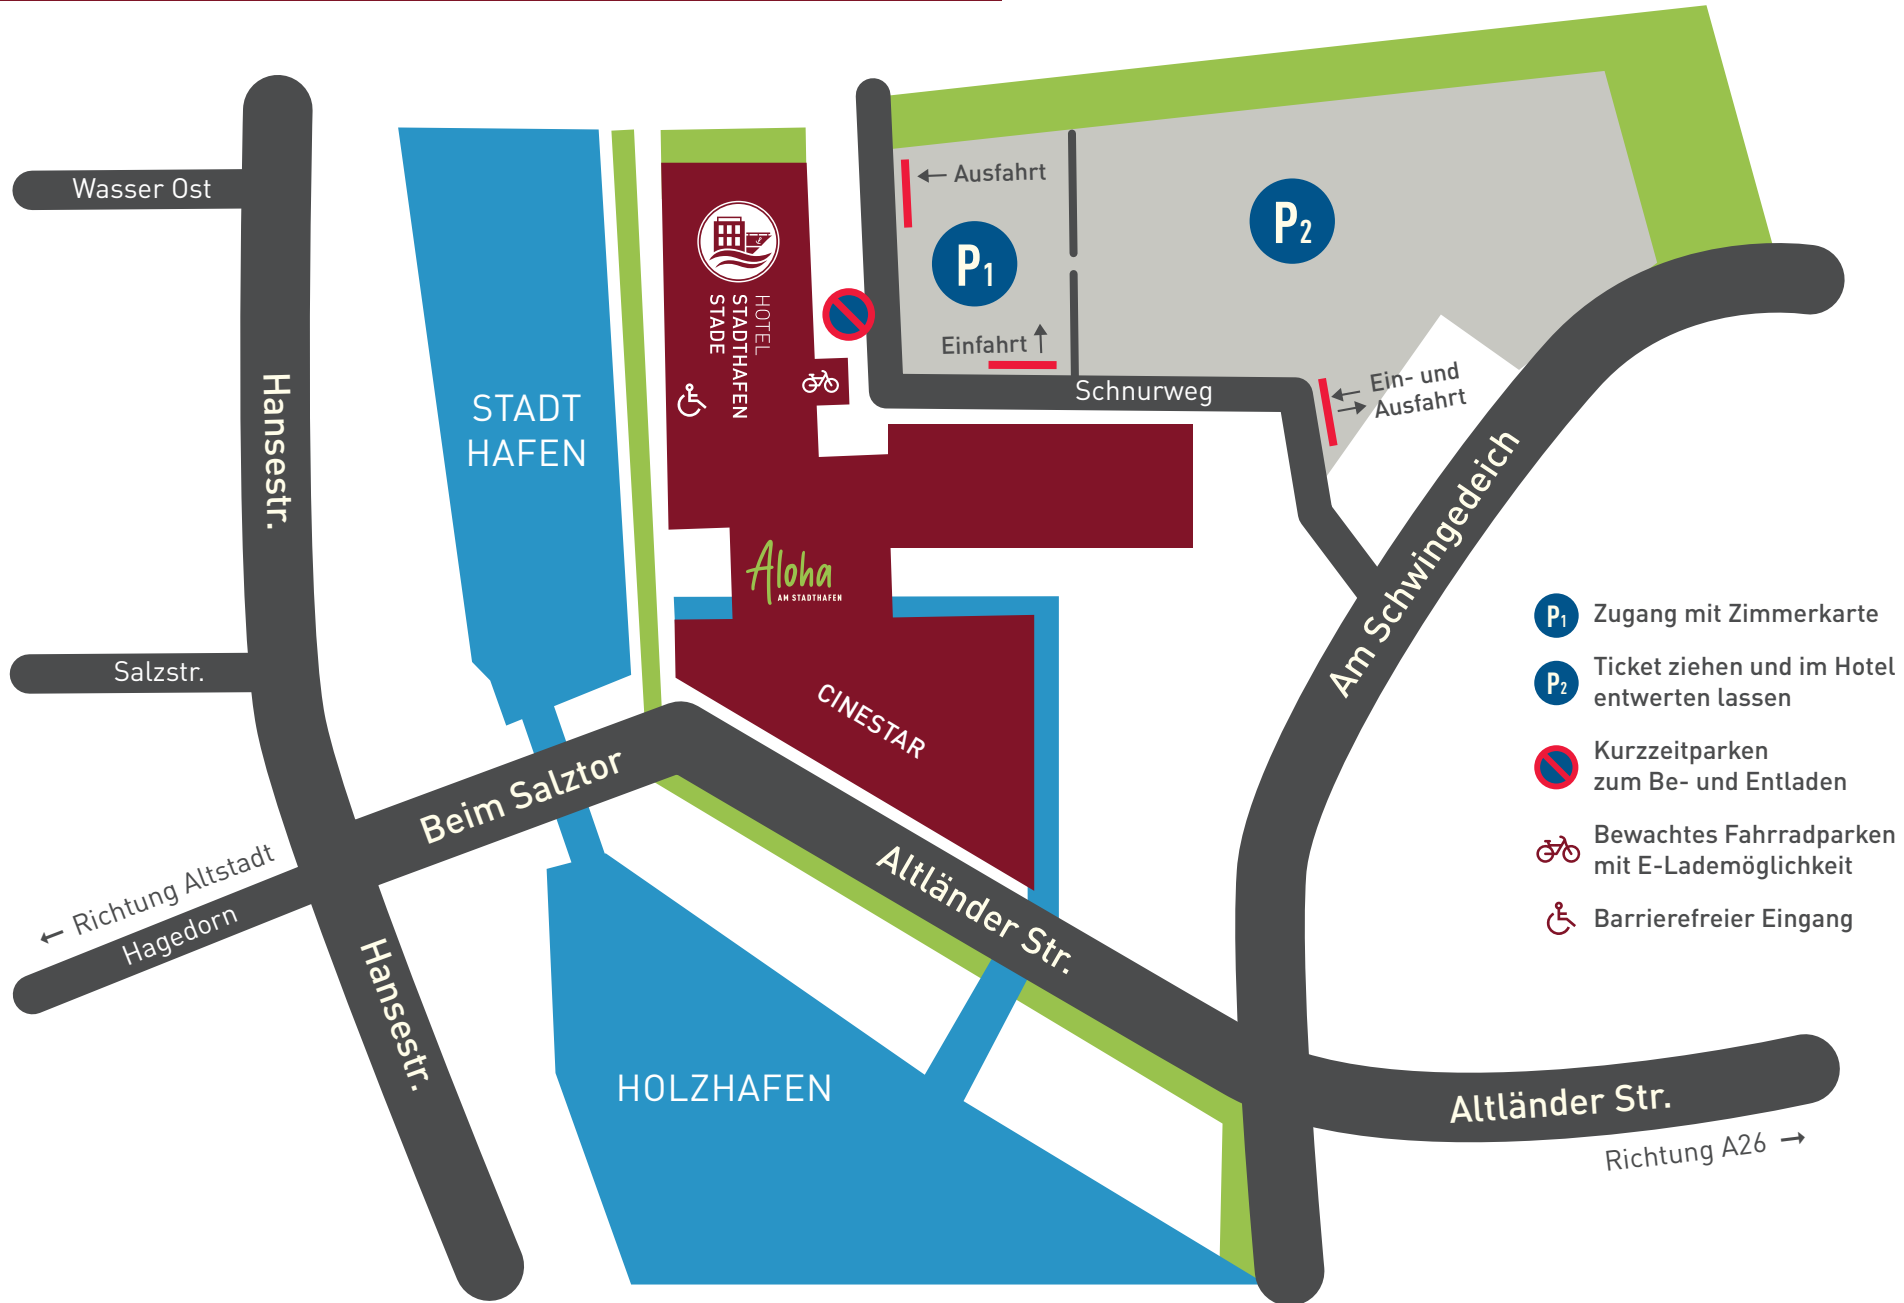

# KOSTENFREIE PARKPLÄTZE FÜR HOTELGÄSTE

- P<sub>1</sub>** Zugang mit Zimmerkarte
- P<sub>2</sub>** Ticket ziehen und im Hotel entwerten lassen
- Kurzzeitparken zum Be- und Entladen
- Bewachtes Fahrradparken mit E-Lademöglichkeit
- Barrierefreier Eingang